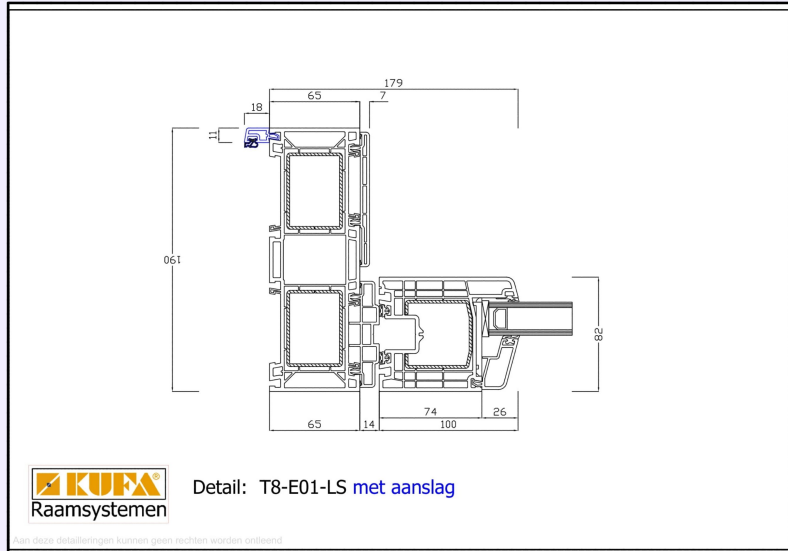

hoekverbinding

ook dubbel HVL

Principe doorsnede

kader profiel met
18mm aanslag

Onderdorpel Eco pass
of kunststof dorpel met
Alu afdekkap

voor meer details van deze serie, zie: www.kufam.nl/T8