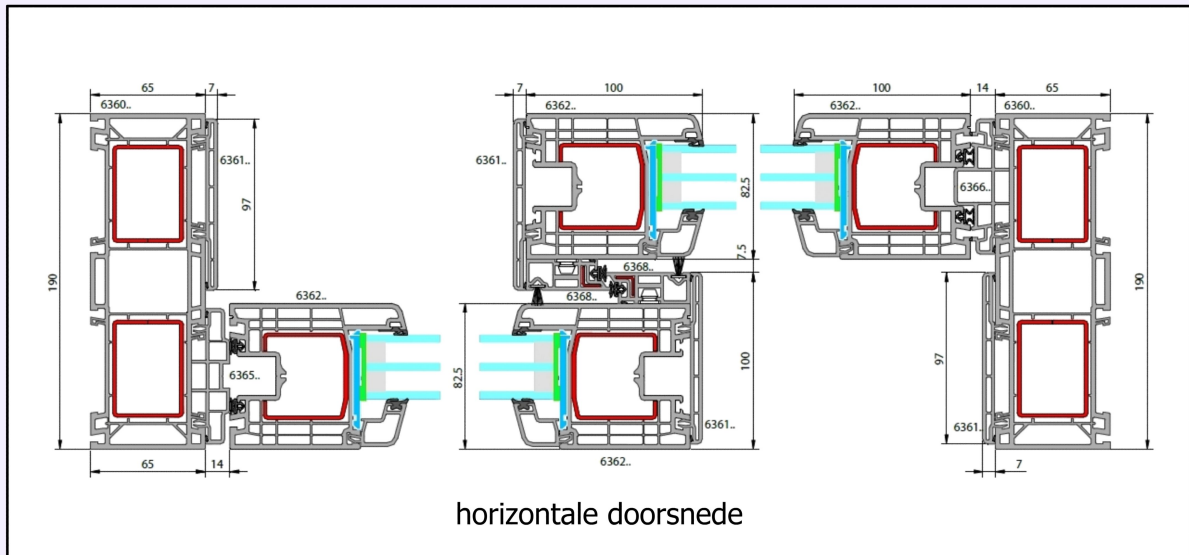

Een hefschuif-systeem met smalle vleugeldelen en een uitstekende isolatiewaarde.

Uf tot
0,95
W/m²K

inbouwdiepte 190 mm
glasdikte tot 52 mm

Kleurmogelijkheden

- ✓ 2 basiskleuren
- ✓ houtnerffolie
- ✓ acrylcolor
- ✓  folie

hoekverbinding

ook dubbel HVL

Principe doorsnede

kader profiel met
18mm aanslag

Onderdorpel Eco pass
of kunststof dorpel met
Alu afdekkap

voor meer details van deze serie, zie: www.kufam.nl/T8