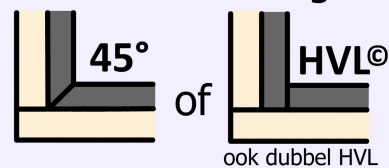

hoekverbinding