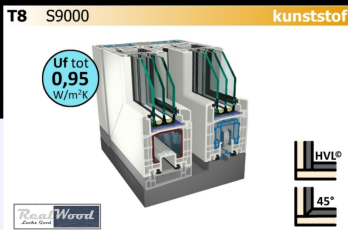

Een hefschuif-systeem met smalle vleugeldelen en een uitstekende isolatiewaarde.

Uf tot
0,95
W/m²K

inbouwdiepte 190 mm
glasdikte tot 52 mm

Kleurmogelijkheden

- ✓ 2 basiskleuren
- ✓ houtnerffolie
- ✓ acrylcolor
- ✓  folie

onderdorpel PVC met
Aluminium afdekkap

onderdorpel Eco Pass

Profiel kenmerken

- ✓ Met kunststof of verlaagde onderdorpel leverbaar
- ✓ U-frame waarde tot **0.95** W/m².K
- ✓ Leverbaar met **dubbel HVL**®

hoekverbinding

ook dubbel HVL

Principe doorsnede

kader profiel met
18mm aanslag

Onderdorpel Eco pass
of kunststof dorpel met
Alu afdekkap

voor meer details van deze serie, zie: www.kufam.nl/T8