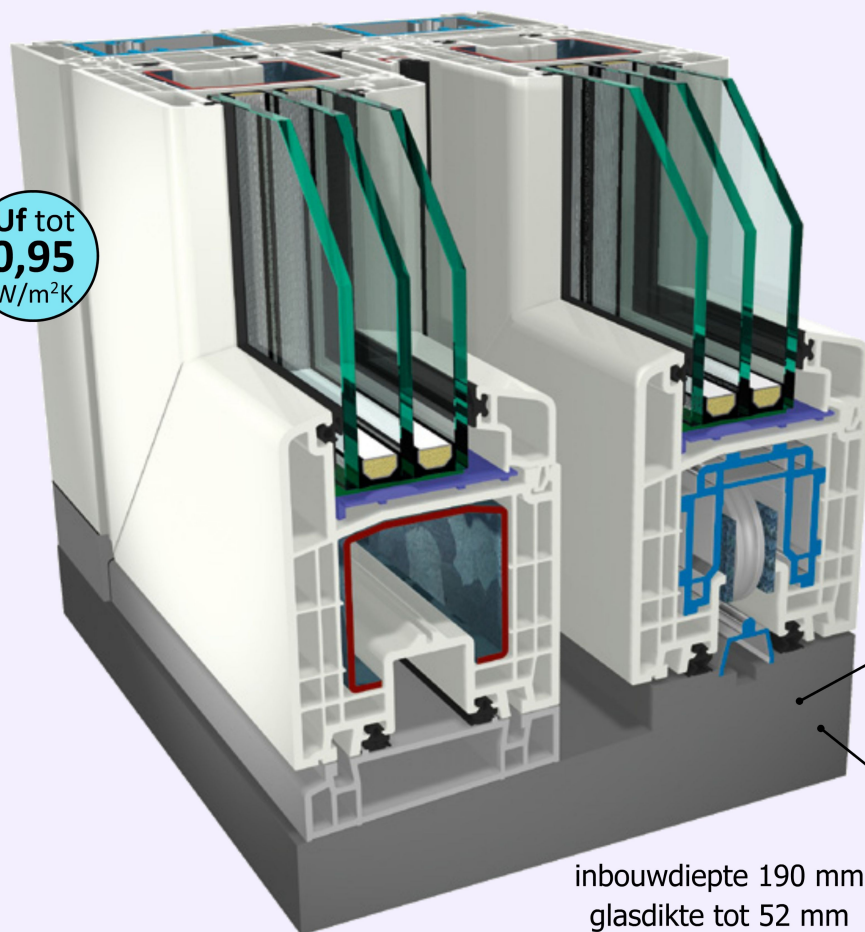

Een hefschuif-systeem met smalle vleugeldelen en een uitstekende isolatiewaarde.

Uf tot
0,95
W/m²K

inbouwdiepte 190 mm
glasdikte tot 52 mm

Kleurmogelijkheden

- ✓ 2 basiskleuren
- ✓ houtnerffolie
- ✓ acrylcolor
- ✓  folie

onderdorpel PVC met
Aluminium afdekkap

onderdorpel Eco Pass

Profiel kenmerken

- ✓ Met kunststof of verlaagde onderdorpel leverbaar
- ✓ U-frame waarde tot **0.95** W/m².K
- ✓ Leverbaar met **dubbel HVL**®

hoekverbinding

ook dubbel HVL

Principe doorsnede

kader profiel met
18mm aanslag

Onderdorpel Eco pass
of kunststof dorpel met
Alu afdekkap

voor meer details van deze serie, zie: www.kufam.nl/T8