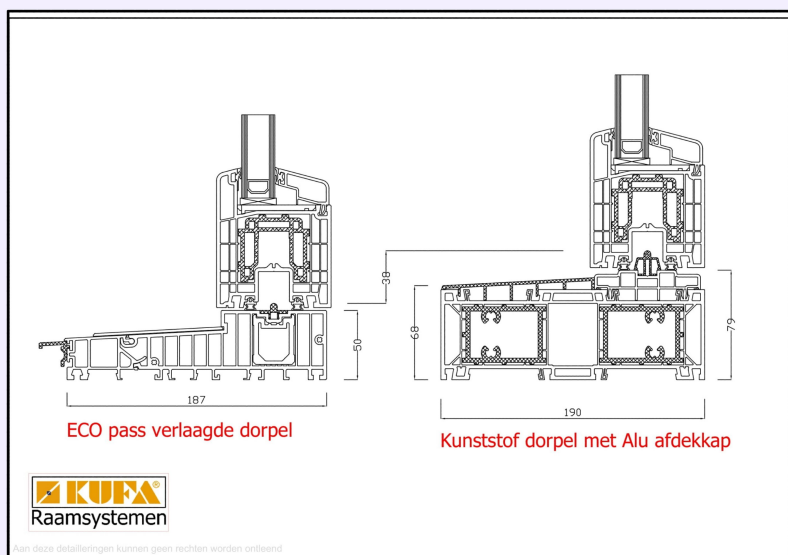

hoekverbinding

ook dubbel HVL

Principe doorsnede

kader profiel met
18mm aanslag

Onderdorpel Eco pass
of kunststof dorpel met
Alu afdekkap

voor meer details van deze serie, zie: www.kufam.nl/T8